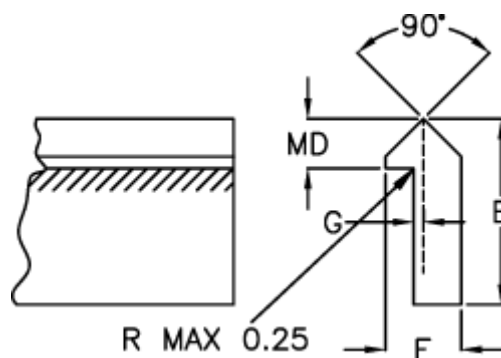

Varenummer: 055635500
Beskrivelse: Skinne TS3 5500mm

Mål

E = 22.22

F = 8.71

G = 1.57

Kg/m = 1.020

MD(T) = 6.35